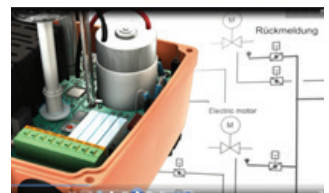

Die schnelle Verbindung

Details die bewegen – elektrische Antriebe von GF

Mit den neuen elektrischen Antrieben erreicht GF den nächsten Technologielevel und kann ein Produktsortiment gemäß dem aktuellen Stand der Technik anbieten.

Die neuen Antriebe kommen selbstverständlich auch auf dem gesamten GF Kugelhahn und Absperrklappen Sortiment zum Einsatz.

Dank standardisierter Schnittstelle nach ISO5211 sind die Antriebe jedoch auch auf diverse andere Armaturen zu montieren.

Kundennutzen in Kürze

- Beste Sichtbarkeit der Antriebsstellung auch bei schlechten Umgebungsbedingungen durch LED unterstützte Antriebs-Rückmeldung.
- Einfache Antriebseinstellungen durch Tasten dank digitaler Positionserfassung
- Einfache Fehlerdiagnose mit Fehlercode im Antriebsinnern
- Bestausgerüsteter Standardantrieb mit elektrischer Rückmeldung, Heizelement und 3. Position → alles bereits integriert
- Plug and Play Zubehör – problemlose Integration von zusätzlichen Funktionen